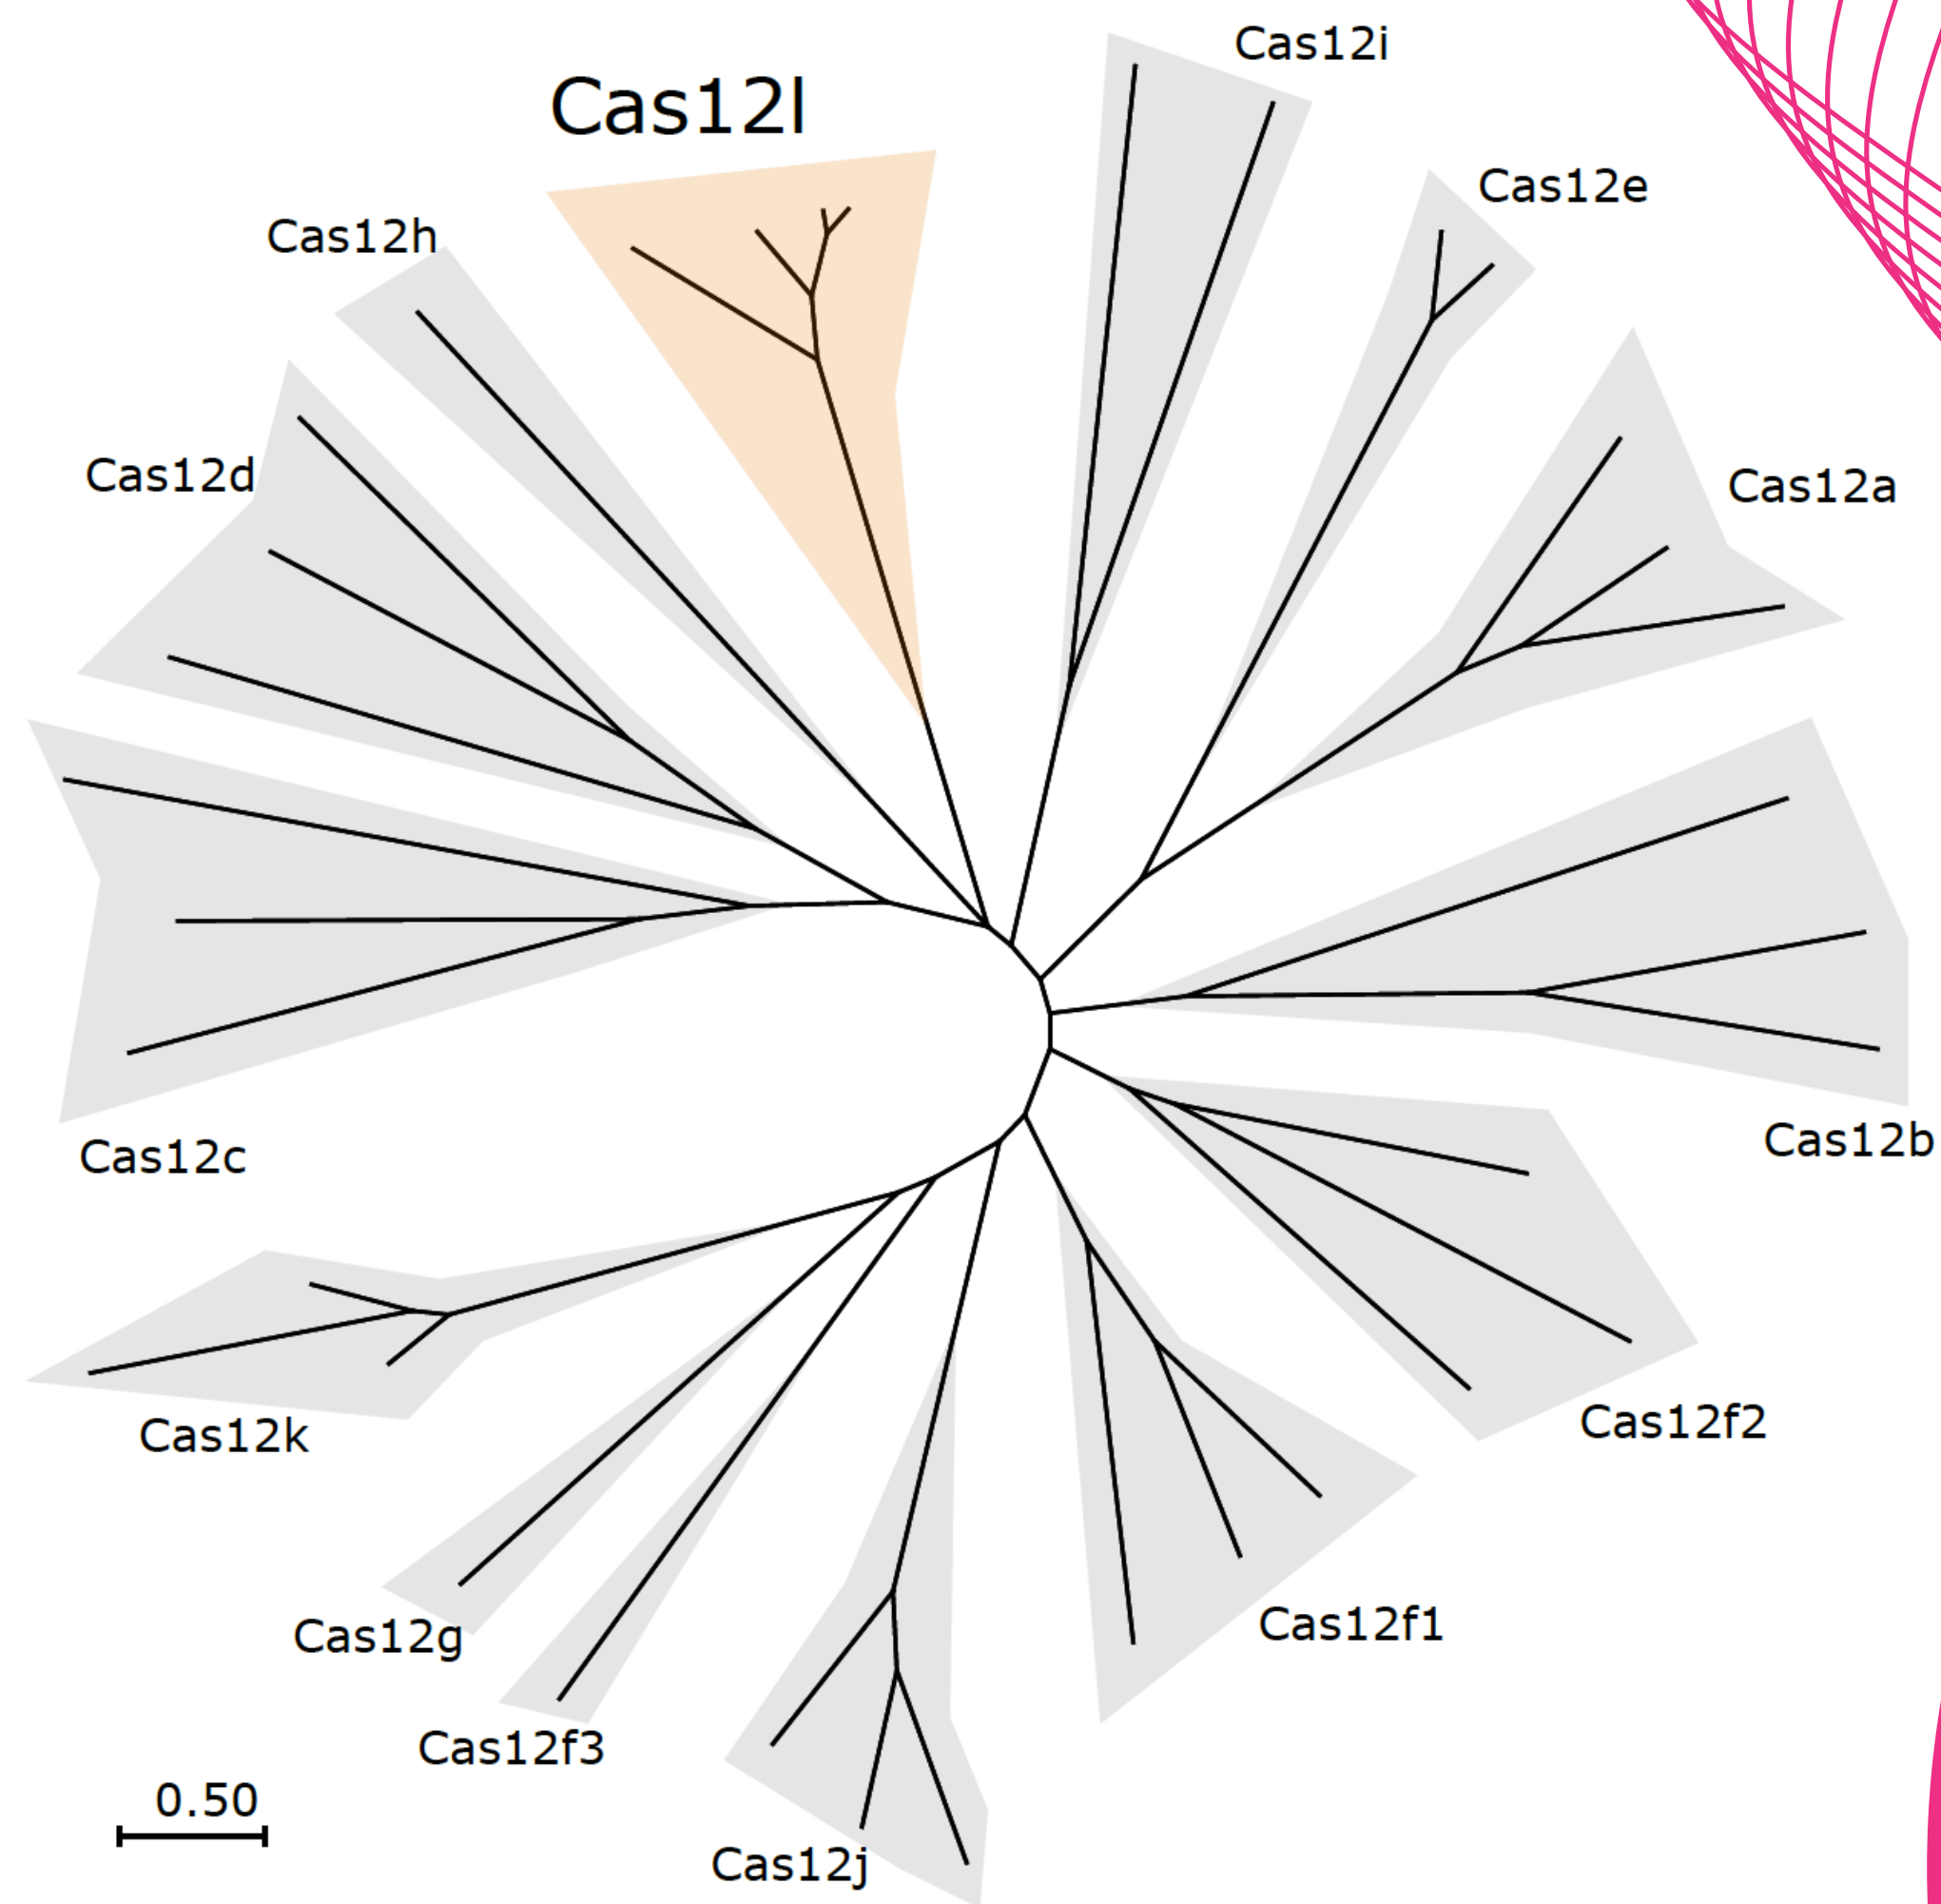

Naujų V tipo
nukleazių
identifikavimas ir
charakterizavimas

**SIŪLOMI
BALTYMAI
02**